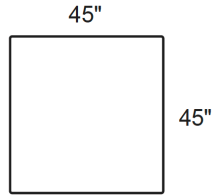

1083-CKB Cocktail Table w/Casters