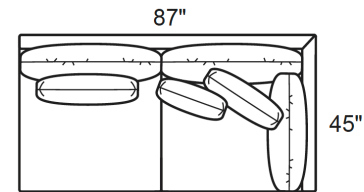

**Photo: Dakota Sectional shown in Gr. F Trina Stone with Fossil leg finish
Prices and delivery time may be subject to change*

PRODUCT No.	ITEM	WIDTH	DEPTH	HEIGHT	GR D / COM / L3	GR E / L4	GR F / L5	GR G / L6	GR H	GR I	GR J	GR K	GR L	GR M	GR N
167-1083-A0B	DAKOTA 40" ARMLESS CHAIR	40	45	36	1560	1620	1660	1720	1800	1840	1920	2000	2060	2140	2200
167-1083-CKB	DAKOTA 45" COCKTAIL TABLE/CASTER	45	45	16	1000	1040	1060	1080	1120	1140	1180	1220	1260	1300	1320
167-1083-EEB	DAKOTA 45" CORNER CHAIR	45	45	36	1960	2040	2120	2180	2280	2340	2440	2540	2620	2720	2820
167-1083-02B	DAKOTA 45" LARGE OTTOMAN/CASTER*	45	45	16	1160	1200	1240*	1280	1320	1360	1400	1460	1500	1560	1600
167-1083-SAB	DAKOTA 94" SOFA	94	45	36	3600	3740	3880	4020	4200	4340	4520	4700	4880	5060	5240
167-1083-SLB	DAKOTA 87" LAF SOFA*	87	45	36	3160	3280	3400*	3520	3660	3780	3940	4100	4260	4400	4560
167-1083-SOB	DAKOTA 80" ARMLESS SOFA	80	45	36	2760	2840	2940	3040	3160	3260	3380	3500	3620	3740	3880
167-1083-SRB	DAKOTA 87" RAF SOFA	87	45	36	3160	3280	3400	3520	3660	3780	3940	4100	4260	4400	4560
167-1083-CKLB	DAKOTA 45" LEATHER COCKTAIL TABLE	45	45	16	1540	1600	1740	1860							

DAKOTA SECTIONAL

1083-AOB Armless Chair

1083-O2B Large Ottoman w/Casters
(Semi attached)

1083-CKB Cocktail Table w/Casters

1083-EEB Corner Chair

1083-SAB Sofa

1083-SLB LAF Sofa

1083-SOB Armless Sofa

1083-SRB RAF Sofa

Style Information

Arm Height: 28"
Seat Depth: 31"
Seat Height: 18"
Back Height: 28"
Feather Toss Pillows
Not to scale