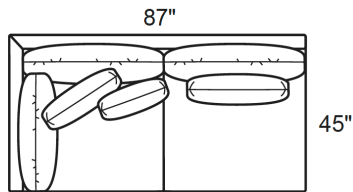

**Photo: Dakota Sectional shown in Gr. F Trina Stone with Fossil leg finish
Prices and delivery time may be subject to change*

PRODUCT No.	ITEM	WIDTH	DEPTH	HEIGHT	GR D / COM / L3	GR E / L4	GR F / L5	GR G / L6	GR H	GR I	GR J	GR K	GR L	GR M	GR N
167-1083-A0B	DAKOTA 40" ARMLESS CHAIR	40	45	36	1560	1620	1660	1720	1800	1840	1920	2000	2060	2140	2200
167-1083-CKB	DAKOTA 45" COCKTAIL TABLE/CASTER	45	45	16	1000	1040	1060	1080	1120	1140	1180	1220	1260	1300	1320
167-1083-EEB	DAKOTA 45" CORNER CHAIR	45	45	36	1960	2040	2120	2180	2280	2340	2440	2540	2620	2720	2820
167-1083-02B	DAKOTA 45" LARGE OTTOMAN/CASTER*	45	45	16	1160	1200	1240*	1280	1320	1360	1400	1460	1500	1560	1600
167-1083-SAB	DAKOTA 94" SOFA	94	45	36	3600	3740	3880	4020	4200	4340	4520	4700	4880	5060	5240
167-1083-SLB	DAKOTA 87" LAF SOFA*	87	45	36	3160	3280	3400*	3520	3660	3780	3940	4100	4260	4400	4560
167-1083-SOB	DAKOTA 80" ARMLESS SOFA	80	45	36	2760	2840	2940	3040	3160	3260	3380	3500	3620	3740	3880
167-1083-SRB	DAKOTA 87" RAF SOFA	87	45	36	3160	3280	3400	3520	3660	3780	3940	4100	4260	4400	4560
167-1083-CKLB	DAKOTA 45" LEATHER COCKTAIL TABLE	45	45	16	1540	1600	1740	1860							

DAKOTA SECTIONAL

1083-AOB Armless Chair

1083-O2B Large Ottoman w/Casters
(Semi attached)

1083-CKB Cocktail Table w/Casters

1083-EEB Corner Chair

1083-SAB Sofa

1083-SLB LAF Sofa

1083-SOB Armless Sofa

1083-SRB RAF Sofa

Style Information

Arm Height: 28"
Seat Depth: 31"
Seat Height: 18"
Back Height: 28"
Feather Toss Pillows
Not to scale