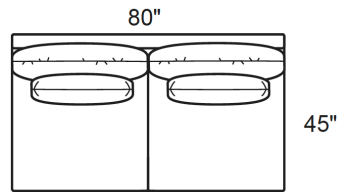

**Photo: Dakota Sectional shown in Gr. F Trina Stone with Fossil leg finish
Prices and delivery time may be subject to change*

PRODUCT No.	ITEM	WIDTH	DEPTH	HEIGHT	GR D / COM / L3	GR E / L4	GR F / L5	GR G / L6	GR H	GR I	GR J	GR K	GR L	GR M	GR N
167-1083-A0B	DAKOTA 40" ARMLESS CHAIR	40	45	36	1560	1620	1660	1720	1800	1840	1920	2000	2060	2140	2200
167-1083-CKB	DAKOTA 45" COCKTAIL TABLE/CASTER	45	45	16	1000	1040	1060	1080	1120	1140	1180	1220	1260	1300	1320
167-1083-EEB	DAKOTA 45" CORNER CHAIR	45	45	36	1960	2040	2120	2180	2280	2340	2440	2540	2620	2720	2820
167-1083-02B	DAKOTA 45" LARGE OTTOMAN/CASTER*	45	45	16	1160	1200	1240*	1280	1320	1360	1400	1460	1500	1560	1600
167-1083-SAB	DAKOTA 94" SOFA	94	45	36	3600	3740	3880	4020	4200	4340	4520	4700	4880	5060	5240
167-1083-SLB	DAKOTA 87" LAF SOFA*	87	45	36	3160	3280	3400*	3520	3660	3780	3940	4100	4260	4400	4560
167-1083-SOB	DAKOTA 80" ARMLESS SOFA	80	45	36	2760	2840	2940	3040	3160	3260	3380	3500	3620	3740	3880
167-1083-SRB	DAKOTA 87" RAF SOFA	87	45	36	3160	3280	3400	3520	3660	3780	3940	4100	4260	4400	4560
167-1083-CKLB	DAKOTA 45" LEATHER COCKTAIL TABLE	45	45	16	1540	1600	1740	1860							

DAKOTA SECTIONAL

1083-AOB Armless Chair

1083-O2B Large Ottoman w/Casters
(Semi attached)

1083-CKB Cocktail Table w/Casters

1083-EEB Corner Chair

1083-SAB Sofa

1083-SLB LAF Sofa

1083-SOB Armless Sofa

1083-SRB RAF Sofa

Style Information

Arm Height: 28"
Seat Depth: 31"
Seat Height: 18"
Back Height: 28"
Feather Toss Pillows
Not to scale