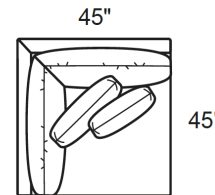

**Photo: Dakota Sectional shown in Gr. F Trina Stone with Fossil leg finish
Prices and delivery time may be subject to change*

PRODUCT No.	ITEM	WIDTH	DEPTH	HEIGHT	GR D / COM / L3	GR E / L4	GR F / L5	GR G / L6	GR H	GR I	GR J	GR K	GR L	GR M	GR N
167-1083-A0B	DAKOTA 40" ARMLESS CHAIR	40	45	36	1560	1620	1660	1720	1800	1840	1920	2000	2060	2140	2200
167-1083-CKB	DAKOTA 45" COCKTAIL TABLE/CASTER	45	45	16	1000	1040	1060	1080	1120	1140	1180	1220	1260	1300	1320
167-1083-EEB	DAKOTA 45" CORNER CHAIR	45	45	36	1960	2040	2120	2180	2280	2340	2440	2540	2620	2720	2820
167-1083-02B	DAKOTA 45" LARGE OTTOMAN/CASTER*	45	45	16	1160	1200	1240*	1280	1320	1360	1400	1460	1500	1560	1600
167-1083-SAB	DAKOTA 94" SOFA	94	45	36	3600	3740	3880	4020	4200	4340	4520	4700	4880	5060	5240
167-1083-SLB	DAKOTA 87" LAF SOFA*	87	45	36	3160	3280	3400*	3520	3660	3780	3940	4100	4260	4400	4560
167-1083-SOB	DAKOTA 80" ARMLESS SOFA	80	45	36	2760	2840	2940	3040	3160	3260	3380	3500	3620	3740	3880
167-1083-SRB	DAKOTA 87" RAF SOFA	87	45	36	3160	3280	3400	3520	3660	3780	3940	4100	4260	4400	4560
167-1083-CKLB	DAKOTA 45" LEATHER COCKTAIL TABLE	45	45	16	1540	1600	1740	1860							

DAKOTA SECTIONAL

1083-AOB Armless Chair

1083-O2B Large Ottoman w/Casters
(Semi attached)

1083-CKB Cocktail Table w/Casters

1083-EEB Corner Chair

1083-SAB Sofa

1083-SLB LAF Sofa

1083-SOB Armless Sofa

1083-SRB RAF Sofa

Style Information

Arm Height: 28"
Seat Depth: 31"
Seat Height: 18"
Back Height: 28"
Feather Toss Pillows
Not to scale