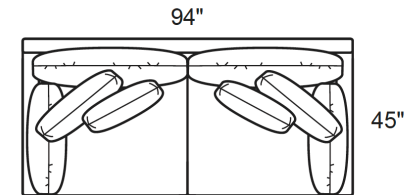

**Photo: Dakota Sectional shown in Gr. F Trina Stone with Fossil leg finish
Prices and delivery time may be subject to change*

PRODUCT No.	ITEM	WIDTH	DEPTH	HEIGHT	GR D / COM / L3	GR E / L4	GR F / L5	GR G / L6	GR H	GR I	GR J	GR K	GR L	GR M	GR N
167-1083-A0B	DAKOTA 40" ARMLESS CHAIR	40	45	36	1560	1620	1660	1720	1800	1840	1920	2000	2060	2140	2200
167-1083-CKB	DAKOTA 45" COCKTAIL TABLE/CASTER	45	45	16	1000	1040	1060	1080	1120	1140	1180	1220	1260	1300	1320
167-1083-EEB	DAKOTA 45" CORNER CHAIR	45	45	36	1960	2040	2120	2180	2280	2340	2440	2540	2620	2720	2820
167-1083-02B	DAKOTA 45" LARGE OTTOMAN/CASTER*	45	45	16	1160	1200	1240*	1280	1320	1360	1400	1460	1500	1560	1600
167-1083-SAB	DAKOTA 94" SOFA	94	45	36	3600	3740	3880	4020	4200	4340	4520	4700	4880	5060	5240
167-1083-SLB	DAKOTA 87" LAF SOFA*	87	45	36	3160	3280	3400*	3520	3660	3780	3940	4100	4260	4400	4560
167-1083-SOB	DAKOTA 80" ARMLESS SOFA	80	45	36	2760	2840	2940	3040	3160	3260	3380	3500	3620	3740	3880
167-1083-SRB	DAKOTA 87" RAF SOFA	87	45	36	3160	3280	3400	3520	3660	3780	3940	4100	4260	4400	4560
167-1083-CKLB	DAKOTA 45" LEATHER COCKTAIL TABLE	45	45	16	1540	1600	1740	1860							

DAKOTA SECTIONAL

1083-AOB Armless Chair

1083-O2B Large Ottoman w/Casters
(Semi attached)

1083-CKB Cocktail Table w/Casters

1083-EEB Corner Chair

1083-SAB Sofa

1083-SLB LAF Sofa

1083-SOB Armless Sofa

1083-SRB RAF Sofa

Style Information

Arm Height: 28"
Seat Depth: 31"
Seat Height: 18"
Back Height: 28"
Feather Toss Pillows
Not to scale