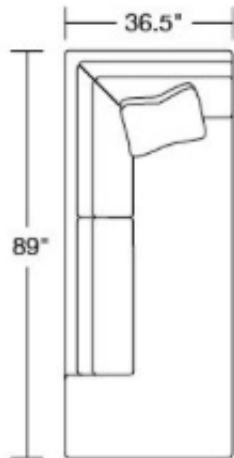

*\* Photo: Ryan Sectional shown in Gr. 17 2360 'Henley Denim' fabric with Dune finish  
Prices and delivery time may be subject to change*

PRODUCT No.	ITEM	WIDTH	DEPTH	HEIGHT	GR 5	GR 6	GR 7 / COM	GR 8	GR 9	GR 10	GR 11	GR 12	GR 13	GR 14
162-6000-10L/RB	RYAN CORNER SOFA	111	36.5	35	5526	5634	5746	5861	5980	6102	6243	6401	6578	6772
162-6000-11L/RB	RYAN ONE ARM SOFA*	75	36.5	35	4032	4104	4180	4259	4342	4428	4533	4655	4796	4954
162-6000-30B	RYAN ARMLESS SOFA	72	36.5	35	3744	3798	3856	3917	3982	4050	4137	4241	4364	4504
162-6000-33	RYAN DOUBLE CORNER CHAISE	59	59	35	4230	4284	4342	4403	4468	4536	4623	4727	4850	4990
162-6000-39L/RB	RYAN CORNER SOFA CHAISE*	89	36.5	35	4392	4464	4540	4619	4702	4788	4893	5015	5156	5314

6000-10LB CORNER SOFA

6000-10RB CORNER SOFA

6000-11LB ONE ARM SOFA

6000-11RB ONE ARM SOFA

6000-30B ARMLESS SOFA

6000-39LB CORNER  
SOFA CHAISE

6000-39RB CORNER  
SOFA CHAISE

6000-33 DOUBLE  
CORNER CHAISE

1/4 inch = 1 foot