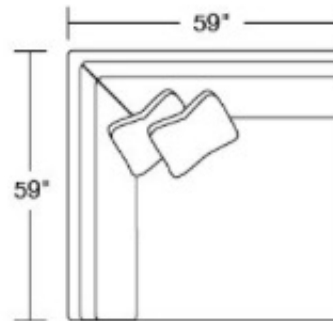

*\* Photo: Ryan Sectional shown in Gr. 17 2360 'Henley Denim' fabric with Dune finish  
Prices and delivery time may be subject to change*

PRODUCT No.	ITEM	WIDTH	DEPTH	HEIGHT	GR 5	GR 6	GR 7 / COM	GR 8	GR 9	GR 10	GR 11	GR 12	GR 13	GR 14
162-6000-10L/RB	RYAN CORNER SOFA	111	36.5	35	5526	5634	5746	5861	5980	6102	6243	6401	6578	6772
162-6000-11L/RB	RYAN ONE ARM SOFA*	75	36.5	35	4032	4104	4180	4259	4342	4428	4533	4655	4796	4954
162-6000-30B	RYAN ARMLESS SOFA	72	36.5	35	3744	3798	3856	3917	3982	4050	4137	4241	4364	4504
162-6000-33	RYAN DOUBLE CORNER CHAISE	59	59	35	4230	4284	4342	4403	4468	4536	4623	4727	4850	4990
162-6000-39L/RB	RYAN CORNER SOFA CHAISE*	89	36.5	35	4392	4464	4540	4619	4702	4788	4893	5015	5156	5314

6000-10LB CORNER SOFA

6000-10RB CORNER SOFA

6000-11LB ONE ARM SOFA

6000-11RB ONE ARM SOFA

6000-30B ARMLESS SOFA

6000-39LB CORNER  
SOFA CHAISE

6000-39RB CORNER  
SOFA CHAISE

6000-33 DOUBLE  
CORNER CHAISE

1/4 inch = 1 foot