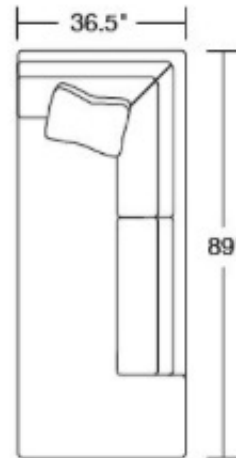

*\* Photo: Ryan Sectional shown in Gr. 17 2360 'Henley Denim' fabric with Dune finish  
Prices and delivery time may be subject to change*

PRODUCT No.	ITEM	WIDTH	DEPTH	HEIGHT	GR 5	GR 6	GR 7 / COM	GR 8	GR 9	GR 10	GR 11	GR 12	GR 13	GR 14
162-6000-10L/RB	RYAN CORNER SOFA	111	36.5	35	5526	5634	5746	5861	5980	6102	6243	6401	6578	6772
162-6000-11L/RB	RYAN ONE ARM SOFA*	75	36.5	35	4032	4104	4180	4259	4342	4428	4533	4655	4796	4954
162-6000-30B	RYAN ARMLESS SOFA	72	36.5	35	3744	3798	3856	3917	3982	4050	4137	4241	4364	4504
162-6000-33	RYAN DOUBLE CORNER CHAISE	59	59	35	4230	4284	4342	4403	4468	4536	4623	4727	4850	4990
162-6000-39L/RB	RYAN CORNER SOFA CHAISE*	89	36.5	35	4392	4464	4540	4619	4702	4788	4893	5015	5156	5314

6000-10LB CORNER SOFA

6000-10RB CORNER SOFA

6000-11LB ONE ARM SOFA

6000-11RB ONE ARM SOFA

6000-30B ARMLESS SOFA

6000-39LB CORNER  
SOFA CHAISE

6000-39RB CORNER  
SOFA CHAISE

6000-33 DOUBLE  
CORNER CHAISE

1/4 inch = 1 foot