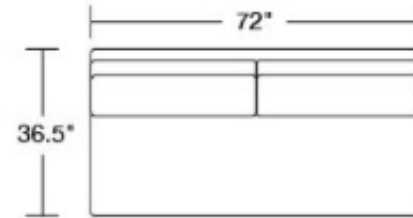

*\* Photo: Ryan Sectional shown in Gr. 17 2360 'Henley Denim' fabric with Dune finish  
Prices and delivery time may be subject to change*

PRODUCT No.	ITEM	WIDTH	DEPTH	HEIGHT	GR 5	GR 6	GR 7 / COM	GR 8	GR 9	GR 10	GR 11	GR 12	GR 13	GR 14
162-6000-10L/RB	RYAN CORNER SOFA	111	36.5	35	5526	5634	5746	5861	5980	6102	6243	6401	6578	6772
162-6000-11L/RB	RYAN ONE ARM SOFA*	75	36.5	35	4032	4104	4180	4259	4342	4428	4533	4655	4796	4954
162-6000-30B	RYAN ARMLESS SOFA	72	36.5	35	3744	3798	3856	3917	3982	4050	4137	4241	4364	4504
162-6000-33	RYAN DOUBLE CORNER CHAISE	59	59	35	4230	4284	4342	4403	4468	4536	4623	4727	4850	4990
162-6000-39L/RB	RYAN CORNER SOFA CHAISE*	89	36.5	35	4392	4464	4540	4619	4702	4788	4893	5015	5156	5314

6000-10LB CORNER SOFA

6000-10RB CORNER SOFA

6000-11LB ONE ARM SOFA

6000-11RB ONE ARM SOFA

6000-30B ARMLESS SOFA

6000-39LB CORNER  
SOFA CHAISE

6000-39RB CORNER  
SOFA CHAISE

6000-33 DOUBLE  
CORNER CHAISE