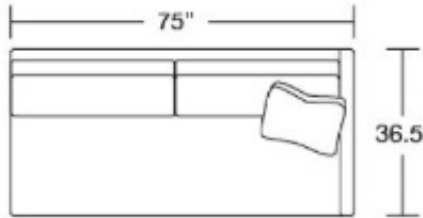

*\* Photo: Ryan Sectional shown in Gr. 17 2360 'Henley Denim' fabric with Dune finish  
Prices and delivery time may be subject to change*

PRODUCT No.	ITEM	WIDTH	DEPTH	HEIGHT	GR 5	GR 6	GR 7 / COM	GR 8	GR 9	GR 10	GR 11	GR 12	GR 13	GR 14
162-6000-10L/RB	RYAN CORNER SOFA	111	36.5	35	5526	5634	5746	5861	5980	6102	6243	6401	6578	6772
162-6000-11L/RB	RYAN ONE ARM SOFA*	75	36.5	35	4032	4104	4180	4259	4342	4428	4533	4655	4796	4954
162-6000-30B	RYAN ARMLESS SOFA	72	36.5	35	3744	3798	3856	3917	3982	4050	4137	4241	4364	4504
162-6000-33	RYAN DOUBLE CORNER CHAISE	59	59	35	4230	4284	4342	4403	4468	4536	4623	4727	4850	4990
162-6000-39L/RB	RYAN CORNER SOFA CHAISE*	89	36.5	35	4392	4464	4540	4619	4702	4788	4893	5015	5156	5314

6000-10LB CORNER SOFA

6000-10RB CORNER SOFA

6000-11LB ONE ARM SOFA

6000-11RB ONE ARM SOFA

6000-30B ARMLESS SOFA

6000-39LB CORNER  
SOFA CHAISE

6000-39RB CORNER  
SOFA CHAISE

6000-33 DOUBLE  
CORNER CHAISE