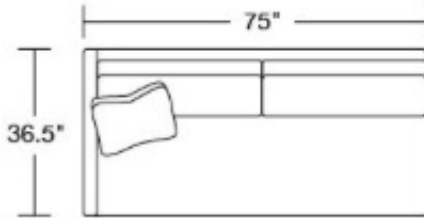

*\* Photo: Ryan Sectional shown in Gr. 17 2360 'Henley Denim' fabric with Dune finish  
Prices and delivery time may be subject to change*

PRODUCT No.	ITEM	WIDTH	DEPTH	HEIGHT	GR 5	GR 6	GR 7 / COM	GR 8	GR 9	GR 10	GR 11	GR 12	GR 13	GR 14
162-6000-10L/RB	RYAN CORNER SOFA	111	36.5	35	5526	5634	5746	5861	5980	6102	6243	6401	6578	6772
162-6000-11L/RB	RYAN ONE ARM SOFA*	75	36.5	35	4032	4104	4180	4259	4342	4428	4533	4655	4796	4954
162-6000-30B	RYAN ARMLESS SOFA	72	36.5	35	3744	3798	3856	3917	3982	4050	4137	4241	4364	4504
162-6000-33	RYAN DOUBLE CORNER CHAISE	59	59	35	4230	4284	4342	4403	4468	4536	4623	4727	4850	4990
162-6000-39L/RB	RYAN CORNER SOFA CHAISE*	89	36.5	35	4392	4464	4540	4619	4702	4788	4893	5015	5156	5314

6000-10LB CORNER SOFA

6000-10RB CORNER SOFA

6000-11LB ONE ARM SOFA

6000-11RB ONE ARM SOFA

6000-30B ARMLESS SOFA

6000-39LB CORNER  
SOFA CHAISE

6000-39RB CORNER  
SOFA CHAISE

6000-33 DOUBLE  
CORNER CHAISE