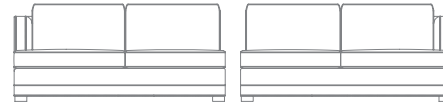

LEFT OR RIGHT ARM LOVESEAT
71"w x 44"d x 34"h