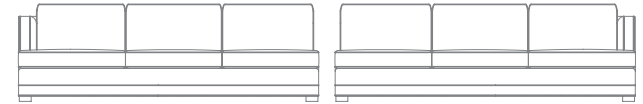

LEFT OR RIGHT (+) ARM SOFA
101"w x 44"d x 34"h