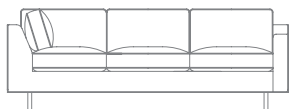

*\*Photo: Hunter Studio Sectional shown in Gr.6 103498 'Element Platinum' fabric with Polished legs  
Prices do not include sectional clips. Prices and delivery time may be subject to change*

PRODUCT No.	ITEM	WIDTH	DEPTH	HEIGHT	GR B/COL	GR C	GR D	GR E	GR F	GR G	GR H	GR I	GR J
115-1666-058-L-L	LEFT ARM RETURN SOFA 3 LOOSE SEATS & BACKS	90	37	32	6955	7280	7595	7920	8245	8570	8885	9210	9535
115-1666-058-R-L	RIGHT ARM RETURN SOFA 3 LOOSE SEATS & BACKS	90	37	32	6955	7280	7595	7920	8245	8570	8885	9210	9535
115-1666-054-L-L	LEFT ARM SOFA, 3 OVER 3	80	37	32	6095	6360	6620	6885	7150	7415	7680	7945	8215
115-1666-054-R-L	RIGHT ARM SOFA, 3 OVER 3	80	37	32	6095	6360	6620	6885	7150	7415	7680	7945	8215
115-1666-056-L-L	LEFT ARM LOVESEAT, 2 OVER 2	55	37	32	4910	5115	5320	5520	5725	5930	6125	6335	6540
115-1666-056-R-L	RIGHT ARM LOVESEAT, 2 OVER 2	55	37	32	4910	5115	5320	5520	5725	5930	6125	6335	6540
115-1666-094-L-L	LEFT ARM CHAISE, LOOSE SEAT & BACK	32	56	32	4425	4600	4775	4955	5135	5310	5485	5665	5840
115-1666-094-R-L	RIGHT ARM CHAISE, LOOSE SEAT & BACK	32	56	32	4425	4600	4775	4955	5135	5310	5485	5665	5840

## COLLECTION PIECES

---

75" SOFA  
75"w x 37"d x 32"h

85" SOFA (+)  
85"w x 37"d x 32"h

CHAIR (+)  
33"w x 37"d x 32"h

OTTOMAN  
24"w x 24"d x 16"h

LEFT (+) OR RIGHT ARM SOFA  
80"w x 37"d x 32"h

LEFT OR RIGHT (+) ARM RETURN SOFA  
90"w x 37"d x 32"h