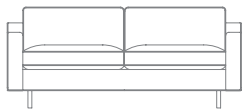

COLLECTION PIECES

75" SOFA
75"w x 37"d x 32"h