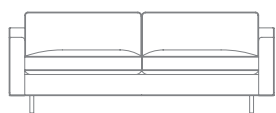

*\*Photo: Hunter Studio Sectional shown in Gr.6 103498 'Element Platinum' fabric with Polished legs  
Prices do not include sectional clips. Prices and delivery time may be subject to change*

PRODUCT No.	ITEM	WIDTH	DEPTH	HEIGHT	GR B/COL	GR C	GR D	GR E	GR F	GR G	GR H	GR I	GR J
115-1666-058-L-L	LEFT ARM RETURN SOFA 3 LOOSE SEATS & BACKS	90	37	32	6955	7280	7595	7920	8245	8570	8885	9210	9535
115-1666-058-R-L	RIGHT ARM RETURN SOFA 3 LOOSE SEATS & BACKS	90	37	32	6955	7280	7595	7920	8245	8570	8885	9210	9535
115-1666-054-L-L	LEFT ARM SOFA, 3 OVER 3	80	37	32	6095	6360	6620	6885	7150	7415	7680	7945	8215
115-1666-054-R-L	RIGHT ARM SOFA, 3 OVER 3	80	37	32	6095	6360	6620	6885	7150	7415	7680	7945	8215
115-1666-056-L-L	LEFT ARM LOVESEAT, 2 OVER 2	55	37	32	4910	5115	5320	5520	5725	5930	6125	6335	6540
115-1666-056-R-L	RIGHT ARM LOVESEAT, 2 OVER 2	55	37	32	4910	5115	5320	5520	5725	5930	6125	6335	6540
115-1666-094-L-L	LEFT ARM CHAISE, LOOSE SEAT & BACK	32	56	32	4425	4600	4775	4955	5135	5310	5485	5665	5840
115-1666-094-R-L	RIGHT ARM CHAISE, LOOSE SEAT & BACK	32	56	32	4425	4600	4775	4955	5135	5310	5485	5665	5840

## COLLECTION PIECES

---

75" SOFA  
75"w x 37"d x 32"h

85" SOFA (+)  
85"w x 37"d x 32"h

CHAIR (+)  
33"w x 37"d x 32"h

OTTOMAN  
24"w x 24"d x 16"h

LEFT (+) OR RIGHT ARM SOFA  
80"w x 37"d x 32"h

LEFT OR RIGHT (+) ARM RETURN SOFA  
90"w x 37"d x 32"h