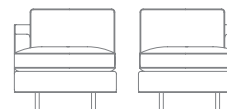

*\*Photo: Hunter Studio Sectional shown in Gr.6 103498 'Element Platinum' fabric with Polished legs  
Prices do not include sectional clips. Prices and delivery time may be subject to change*

PRODUCT No.	ITEM	WIDTH	DEPTH	HEIGHT	GR B/COL	GR C	GR D	GR E	GR F	GR G	GR H	GR I	GR J
115-1666-058-L-L	LEFT ARM RETURN SOFA 3 LOOSE SEATS & BACKS	90	37	32	6955	7280	7595	7920	8245	8570	8885	9210	9535
115-1666-058-R-L	RIGHT ARM RETURN SOFA 3 LOOSE SEATS & BACKS	90	37	32	6955	7280	7595	7920	8245	8570	8885	9210	9535
115-1666-054-L-L	LEFT ARM SOFA, 3 OVER 3	80	37	32	6095	6360	6620	6885	7150	7415	7680	7945	8215
115-1666-054-R-L	RIGHT ARM SOFA, 3 OVER 3	80	37	32	6095	6360	6620	6885	7150	7415	7680	7945	8215
115-1666-056-L-L	LEFT ARM LOVESEAT, 2 OVER 2	55	37	32	4910	5115	5320	5520	5725	5930	6125	6335	6540
115-1666-056-R-L	RIGHT ARM LOVESEAT, 2 OVER 2	55	37	32	4910	5115	5320	5520	5725	5930	6125	6335	6540
115-1666-094-L-L	LEFT ARM CHAISE, LOOSE SEAT & BACK	32	56	32	4425	4600	4775	4955	5135	5310	5485	5665	5840
115-1666-094-R-L	RIGHT ARM CHAISE, LOOSE SEAT & BACK	32	56	32	4425	4600	4775	4955	5135	5310	5485	5665	5840

## COLLECTION PIECES

---

75" SOFA  
75"w x 37"d x 32"h

85" SOFA (+)  
85"w x 37"d x 32"h

CHAIR (+)  
33"w x 37"d x 32"h

OTTOMAN  
24"w x 24"d x 16"h

LEFT (+) OR RIGHT ARM SOFA  
80"w x 37"d x 32"h

LEFT OR RIGHT (+) ARM RETURN SOFA  
90"w x 37"d x 32"h

LEFT OR RIGHT ARM LOVESEAT  
55"w x 37"d x 32"h

LEFT OR RIGHT ARM CHAISE  
32"w x 56"d x 32"h

PROFILE