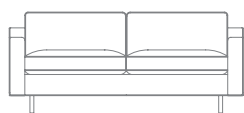

COLLECTION PIECES

75" SOFA
75"w x 37"d x 32"h