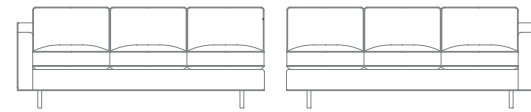

**Photo: Hunter Studio Sectional shown in Gr.6 103498 'Element Platinum' fabric with Polished legs
Prices do not include sectional clips. Prices and delivery time may be subject to change*

PRODUCT No.	ITEM	WIDTH	DEPTH	HEIGHT	GR B	GR C	GR D/COL	GR E	GR F	GR G	GR H	GR I	GR J
115-1666-058-L-L	LEFT ARM RETURN SOFA 3 LOOSE SEATS & BACKS	90	37	32	6955	7280	7595	7920	8245	8570	8885	9210	9535
115-1666-058-R-L	RIGHT ARM RETURN SOFA 3 LOOSE SEATS & BACKS	90	37	32	6955	7280	7595	7920	8245	8570	8885	9210	9535
115-1666-054-L-L	LEFT ARM SOFA, 3 OVER 3	80	37	32	6095	6360	6620	6885	7150	7415	7680	7945	8215
115-1666-054-R-L	RIGHT ARM SOFA, 3 OVER 3	80	37	32	6095	6360	6620	6885	7150	7415	7680	7945	8215
115-1666-056-L-L	LEFT ARM LOVESEAT, 2 OVER 2	55	37	32	4910	5115	5320	5520	5725	5930	6125	6335	6540
115-1666-056-R-L	RIGHT ARM LOVESEAT, 2 OVER 2	55	37	32	4910	5115	5320	5520	5725	5930	6125	6335	6540
115-1666-094-L-L	LEFT ARM CHAISE, LOOSE SEAT & BACK	32	56	32	4425	4600	4775	4955	5135	5310	5485	5665	5840
115-1666-094-R-L	RIGHT ARM CHAISE, LOOSE SEAT & BACK	32	56	32	4425	4600	4775	4955	5135	5310	5485	5665	5840

COLLECTION PIECES

75" SOFA
75"w x 37"d x 32"h

85" SOFA (+)
85"w x 37"d x 32"h

CHAIR (+)
33"w x 37"d x 32"h

OTTOMAN
24"w x 24"d x 16"h

LEFT (+) OR RIGHT ARM SOFA
80"w x 37"d x 32"h

LEFT OR RIGHT (+) ARM RETURN SOFA
90"w x 37"d x 32"h

LEFT OR RIGHT ARM LOVESEAT
55"w x 37"d x 32"h

LEFT OR RIGHT ARM CHAISE
32"w x 56"d x 32"h

PROFILE