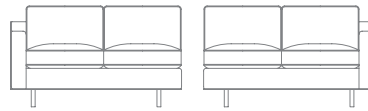

**Photo: Hunter Studio Sectional shown in Gr.6 103498 'Element Platinum' fabric with Polished legs
Prices do not include sectional clips. Prices and delivery time may be subject to change*

PRODUCT No.	ITEM	WIDTH	DEPTH	HEIGHT	GR B	GR C	GR D/COL	GR E	GR F	GR G	GR H	GR I	GR J
115-1666-058-L-L	LEFT ARM RETURN SOFA 3 LOOSE SEATS & BACKS	90	37	32	6955	7280	7595	7920	8245	8570	8885	9210	9535
115-1666-058-R-L	RIGHT ARM RETURN SOFA 3 LOOSE SEATS & BACKS	90	37	32	6955	7280	7595	7920	8245	8570	8885	9210	9535
115-1666-054-L-L	LEFT ARM SOFA, 3 OVER 3	80	37	32	6095	6360	6620	6885	7150	7415	7680	7945	8215
115-1666-054-R-L	RIGHT ARM SOFA, 3 OVER 3	80	37	32	6095	6360	6620	6885	7150	7415	7680	7945	8215
115-1666-056-L-L	LEFT ARM LOVESEAT, 2 OVER 2	55	37	32	4910	5115	5320	5520	5725	5930	6125	6335	6540
115-1666-056-R-L	RIGHT ARM LOVESEAT, 2 OVER 2	55	37	32	4910	5115	5320	5520	5725	5930	6125	6335	6540
115-1666-094-L-L	LEFT ARM CHAISE, LOOSE SEAT & BACK	32	56	32	4425	4600	4775	4955	5135	5310	5485	5665	5840
115-1666-094-R-L	RIGHT ARM CHAISE, LOOSE SEAT & BACK	32	56	32	4425	4600	4775	4955	5135	5310	5485	5665	5840

COLLECTION PIECES

75" SOFA
75"w x 37"d x 32"h

85" SOFA (+)
85"w x 37"d x 32"h

CHAIR (+)
33"w x 37"d x 32"h

OTTOMAN
24"w x 24"d x 16"h

LEFT (+) OR RIGHT ARM SOFA
80"w x 37"d x 32"h

LEFT OR RIGHT (+) ARM RETURN SOFA
90"w x 37"d x 32"h

LEFT OR RIGHT ARM LOVESEAT
55"w x 37"d x 32"h

LEFT OR RIGHT ARM CHAISE
32"w x 56"d x 32"h

PROFILE