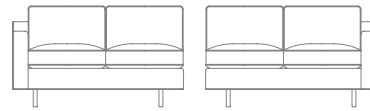

**Photo: Hunter Studio Sectional shown in Gr.6 103498 'Element Platinum' fabric with Polished legs
Prices do not include sectional clips. Prices and delivery time may be subject to change*

PRODUCT No.	ITEM	WIDTH	DEPTH	HEIGHT	GR B/COL	GR C	GR D	GR E	GR F	GR G	GR H	GR I	GR J
115-1666-058-L-L	LEFT ARM RETURN SOFA 3 LOOSE SEATS & BACKS	90	37	32	6955	7280	7595	7920	8245	8570	8885	9210	9535
115-1666-058-R-L	RIGHT ARM RETURN SOFA 3 LOOSE SEATS & BACKS	90	37	32	6955	7280	7595	7920	8245	8570	8885	9210	9535
115-1666-054-L-L	LEFT ARM SOFA, 3 OVER 3	80	37	32	6095	6360	6620	6885	7150	7415	7680	7945	8215
115-1666-054-R-L	RIGHT ARM SOFA, 3 OVER 3	80	37	32	6095	6360	6620	6885	7150	7415	7680	7945	8215
115-1666-056-L-L	LEFT ARM LOVESEAT, 2 OVER 2	55	37	32	4910	5115	5320	5520	5725	5930	6125	6335	6540
115-1666-056-R-L	RIGHT ARM LOVESEAT, 2 OVER 2	55	37	32	4910	5115	5320	5520	5725	5930	6125	6335	6540
115-1666-094-L-L	LEFT ARM CHAISE, LOOSE SEAT & BACK	32	56	32	4425	4600	4775	4955	5135	5310	5485	5665	5840
115-1666-094-R-L	RIGHT ARM CHAISE, LOOSE SEAT & BACK	32	56	32	4425	4600	4775	4955	5135	5310	5485	5665	5840

COLLECTION PIECES

75" SOFA
75"w x 37"d x 32"h

85" SOFA (+)
85"w x 37"d x 32"h

CHAIR (+)
33"w x 37"d x 32"h

OTTOMAN
24"w x 24"d x 16"h

LEFT (+) OR RIGHT ARM SOFA
80"w x 37"d x 32"h

LEFT OR RIGHT (+) ARM RETURN SOFA
90"w x 37"d x 32"h

LEFT OR RIGHT ARM LOVESEAT
55"w x 37"d x 32"h

LEFT OR RIGHT ARM CHAISE
32"w x 56"d x 32"h

PROFILE