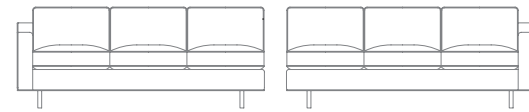

**Photo: Hunter Studio Sectional shown in Gr.6 103498 'Element Platinum' fabric with Polished legs
Prices do not include sectional clips. Prices and delivery time may be subject to change*

PRODUCT No.	ITEM	WIDTH	DEPTH	HEIGHT	GR B/COL	GR C	GR D	GR E	GR F	GR G	GR H	GR I	GR J
115-1666-058-L-L	LEFT ARM RETURN SOFA 3 LOOSE SEATS & BACKS	90	37	32	6955	7280	7595	7920	8245	8570	8885	9210	9535
115-1666-058-R-L	RIGHT ARM RETURN SOFA 3 LOOSE SEATS & BACKS	90	37	32	6955	7280	7595	7920	8245	8570	8885	9210	9535
115-1666-054-L-L	LEFT ARM SOFA, 3 OVER 3	80	37	32	6095	6360	6620	6885	7150	7415	7680	7945	8215
115-1666-054-R-L	RIGHT ARM SOFA, 3 OVER 3	80	37	32	6095	6360	6620	6885	7150	7415	7680	7945	8215
115-1666-056-L-L	LEFT ARM LOVESEAT, 2 OVER 2	55	37	32	4910	5115	5320	5520	5725	5930	6125	6335	6540
115-1666-056-R-L	RIGHT ARM LOVESEAT, 2 OVER 2	55	37	32	4910	5115	5320	5520	5725	5930	6125	6335	6540
115-1666-094-L-L	LEFT ARM CHAISE, LOOSE SEAT & BACK	32	56	32	4425	4600	4775	4955	5135	5310	5485	5665	5840
115-1666-094-R-L	RIGHT ARM CHAISE, LOOSE SEAT & BACK	32	56	32	4425	4600	4775	4955	5135	5310	5485	5665	5840

COLLECTION PIECES

75" SOFA
75"w x 37"d x 32"h

85" SOFA (+)
85"w x 37"d x 32"h

CHAIR (+)
33"w x 37"d x 32"h

OTTOMAN
24"w x 24"d x 16"h

LEFT (+) OR RIGHT ARM SOFA
80"w x 37"d x 32"h

LEFT OR RIGHT (+) ARM RETURN SOFA
90"w x 37"d x 32"h

LEFT OR RIGHT ARM LOVESEAT
55"w x 37"d x 32"h

LEFT OR RIGHT ARM CHAISE
32"w x 56"d x 32"h

PROFILE