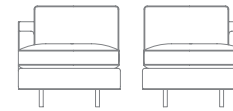

**Photo: Hunter Studio Sectional shown in Gr.6 103498 'Element Platinum' fabric with Polished legs
Prices do not include sectional clips. Prices and delivery time may be subject to change*

PRODUCT No.	ITEM	WIDTH	DEPTH	HEIGHT	GR B/COL	GR C	GR D	GR E	GR F	GR G	GR H	GR I	GR J
115-1666-058-L-L	LEFT ARM RETURN SOFA 3 LOOSE SEATS & BACKS	90	37	32	6955	7280	7595	7920	8245	8570	8885	9210	9535
115-1666-058-R-L	RIGHT ARM RETURN SOFA 3 LOOSE SEATS & BACKS	90	37	32	6955	7280	7595	7920	8245	8570	8885	9210	9535
115-1666-054-L-L	LEFT ARM SOFA, 3 OVER 3	80	37	32	6095	6360	6620	6885	7150	7415	7680	7945	8215
115-1666-054-R-L	RIGHT ARM SOFA, 3 OVER 3	80	37	32	6095	6360	6620	6885	7150	7415	7680	7945	8215
115-1666-056-L-L	LEFT ARM LOVESEAT, 2 OVER 2	55	37	32	4910	5115	5320	5520	5725	5930	6125	6335	6540
115-1666-056-R-L	RIGHT ARM LOVESEAT, 2 OVER 2	55	37	32	4910	5115	5320	5520	5725	5930	6125	6335	6540
115-1666-094-L-L	LEFT ARM CHAISE, LOOSE SEAT & BACK	32	56	32	4425	4600	4775	4955	5135	5310	5485	5665	5840
115-1666-094-R-L	RIGHT ARM CHAISE, LOOSE SEAT & BACK	32	56	32	4425	4600	4775	4955	5135	5310	5485	5665	5840

COLLECTION PIECES

75" SOFA
75"w x 37"d x 32"h

85" SOFA (+)
85"w x 37"d x 32"h

CHAIR (+)
33"w x 37"d x 32"h

OTTOMAN
24"w x 24"d x 16"h

LEFT (+) OR RIGHT ARM SOFA
80"w x 37"d x 32"h

LEFT OR RIGHT (+) ARM RETURN SOFA
90"w x 37"d x 32"h

LEFT OR RIGHT ARM LOVESEAT
55"w x 37"d x 32"h

LEFT OR RIGHT ARM CHAISE
32"w x 56"d x 32"h

PROFILE