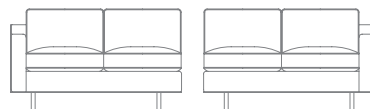

*\*Photo: Hunter Studio Sectional shown in Gr.6 103498 'Element Platinum' fabric with Polished legs  
Prices do not include sectional clips. Prices and delivery time may be subject to change*

PRODUCT No.	ITEM	WIDTH	DEPTH	HEIGHT	GR B/COL	GR C	GR D	GR E	GR F	GR G	GR H	GR I	GR J
115-1666-058-L-L	LEFT ARM RETURN SOFA 3 LOOSE SEATS & BACKS	90	37	32	6955	7280	7595	7920	8245	8570	8885	9210	9535
115-1666-058-R-L	RIGHT ARM RETURN SOFA 3 LOOSE SEATS & BACKS	90	37	32	6955	7280	7595	7920	8245	8570	8885	9210	9535
115-1666-054-L-L	LEFT ARM SOFA, 3 OVER 3	80	37	32	6095	6360	6620	6885	7150	7415	7680	7945	8215
115-1666-054-R-L	RIGHT ARM SOFA, 3 OVER 3	80	37	32	6095	6360	6620	6885	7150	7415	7680	7945	8215
115-1666-056-L-L	LEFT ARM LOVESEAT, 2 OVER 2	55	37	32	4910	5115	5320	5520	5725	5930	6125	6335	6540
115-1666-056-R-L	RIGHT ARM LOVESEAT, 2 OVER 2	55	37	32	4910	5115	5320	5520	5725	5930	6125	6335	6540
115-1666-094-L-L	LEFT ARM CHAISE, LOOSE SEAT & BACK	32	56	32	4425	4600	4775	4955	5135	5310	5485	5665	5840
115-1666-094-R-L	RIGHT ARM CHAISE, LOOSE SEAT & BACK	32	56	32	4425	4600	4775	4955	5135	5310	5485	5665	5840

## COLLECTION PIECES

---

75" SOFA  
75"w x 37"d x 32"h

85" SOFA (+)  
85"w x 37"d x 32"h

CHAIR (+)  
33"w x 37"d x 32"h

OTTOMAN  
24"w x 24"d x 16"h

LEFT (+) OR RIGHT ARM SOFA  
80"w x 37"d x 32"h

LEFT OR RIGHT (+) ARM RETURN SOFA  
90"w x 37"d x 32"h

LEFT OR RIGHT ARM LOVESEAT  
55"w x 37"d x 32"h

LEFT OR RIGHT ARM CHAISE  
32"w x 56"d x 32"h

PROFILE