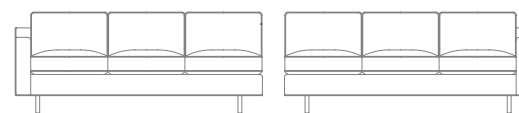

*\*Photo: Hunter Studio Sectional shown in Gr.6 103498 'Element Platinum' fabric with Polished legs  
Prices do not include sectional clips. Prices and delivery time may be subject to change*

PRODUCT No.	ITEM	WIDTH	DEPTH	HEIGHT	GR B/COL	GR C	GR D	GR E	GR F	GR G	GR H	GR I	GR J
115-1666-058-L-L	LEFT ARM RETURN SOFA 3 LOOSE SEATS & BACKS	90	37	32	6955	7280	7595	7920	8245	8570	8885	9210	9535
115-1666-058-R-L	RIGHT ARM RETURN SOFA 3 LOOSE SEATS & BACKS	90	37	32	6955	7280	7595	7920	8245	8570	8885	9210	9535
115-1666-054-L-L	LEFT ARM SOFA, 3 OVER 3	80	37	32	6095	6360	6620	6885	7150	7415	7680	7945	8215
115-1666-054-R-L	RIGHT ARM SOFA, 3 OVER 3	80	37	32	6095	6360	6620	6885	7150	7415	7680	7945	8215
115-1666-056-L-L	LEFT ARM LOVESEAT, 2 OVER 2	55	37	32	4910	5115	5320	5520	5725	5930	6125	6335	6540
115-1666-056-R-L	RIGHT ARM LOVESEAT, 2 OVER 2	55	37	32	4910	5115	5320	5520	5725	5930	6125	6335	6540
115-1666-094-L-L	LEFT ARM CHAISE, LOOSE SEAT & BACK	32	56	32	4425	4600	4775	4955	5135	5310	5485	5665	5840
115-1666-094-R-L	RIGHT ARM CHAISE, LOOSE SEAT & BACK	32	56	32	4425	4600	4775	4955	5135	5310	5485	5665	5840

## COLLECTION PIECES

---

75" SOFA  
75"w x 37"d x 32"h

85" SOFA (+)  
85"w x 37"d x 32"h

CHAIR (+)  
33"w x 37"d x 32"h

OTTOMAN  
24"w x 24"d x 16"h

LEFT (+) OR RIGHT ARM SOFA  
80"w x 37"d x 32"h

LEFT OR RIGHT (+) ARM RETURN SOFA  
90"w x 37"d x 32"h

LEFT OR RIGHT ARM LOVESEAT  
55"w x 37"d x 32"h

LEFT OR RIGHT ARM CHAISE  
32"w x 56"d x 32"h

PROFILE