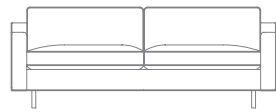

85" SOFA (+)
85"w x 37"d x 32"h