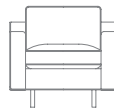

**Photo: Hunter Studio Sectional shown in Gr.6 103498 'Element Platinum' fabric with Polished legs
Prices do not include sectional clips. Prices and delivery time may be subject to change*

PRODUCT No.	ITEM	WIDTH	DEPTH	HEIGHT	GR B	GR C	GR D/COL	GR E	GR F	GR G	GR H	GR I	GR J
115-1666-058-L-L	LEFT ARM RETURN SOFA 3 LOOSE SEATS & BACKS	90	37	32	6955	7280	7595	7920	8245	8570	8885	9210	9535
115-1666-058-R-L	RIGHT ARM RETURN SOFA 3 LOOSE SEATS & BACKS	90	37	32	6955	7280	7595	7920	8245	8570	8885	9210	9535
115-1666-054-L-L	LEFT ARM SOFA, 3 OVER 3	80	37	32	6095	6360	6620	6885	7150	7415	7680	7945	8215
115-1666-054-R-L	RIGHT ARM SOFA, 3 OVER 3	80	37	32	6095	6360	6620	6885	7150	7415	7680	7945	8215
115-1666-056-L-L	LEFT ARM LOVESEAT, 2 OVER 2	55	37	32	4910	5115	5320	5520	5725	5930	6125	6335	6540
115-1666-056-R-L	RIGHT ARM LOVESEAT, 2 OVER 2	55	37	32	4910	5115	5320	5520	5725	5930	6125	6335	6540
115-1666-094-L-L	LEFT ARM CHAISE, LOOSE SEAT & BACK	32	56	32	4425	4600	4775	4955	5135	5310	5485	5665	5840
115-1666-094-R-L	RIGHT ARM CHAISE, LOOSE SEAT & BACK	32	56	32	4425	4600	4775	4955	5135	5310	5485	5665	5840

COLLECTION PIECES

75" SOFA
75"w x 37"d x 32"h

85" SOFA (+)
85"w x 37"d x 32"h

CHAIR (+)
33"w x 37"d x 32"h

OTTOMAN
24"w x 24"d x 16"h

LEFT (+) OR RIGHT ARM SOFA
80"w x 37"d x 32"h

LEFT OR RIGHT (+) ARM RETURN SOFA
90"w x 37"d x 32"h

LEFT OR RIGHT ARM LOVESEAT
55"w x 37"d x 32"h

LEFT OR RIGHT ARM CHAISE
32"w x 56"d x 32"h

PROFILE