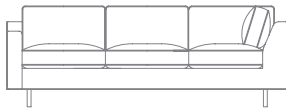

**Photo: Hunter Studio Sectional shown in Gr.6 103498 'Element Platinum' fabric with Polished legs
Prices do not include sectional clips. Prices and delivery time may be subject to change*

PRODUCT No.	ITEM	WIDTH	DEPTH	HEIGHT	GR B/COL	GR C	GR D	GR E	GR F	GR G	GR H	GR I	GR J
115-1666-058-L-L	LEFT ARM RETURN SOFA 3 LOOSE SEATS & BACKS	90	37	32	6955	7280	7595	7920	8245	8570	8885	9210	9535
115-1666-058-R-L	RIGHT ARM RETURN SOFA 3 LOOSE SEATS & BACKS	90	37	32	6955	7280	7595	7920	8245	8570	8885	9210	9535
115-1666-054-L-L	LEFT ARM SOFA, 3 OVER 3	80	37	32	6095	6360	6620	6885	7150	7415	7680	7945	8215
115-1666-054-R-L	RIGHT ARM SOFA, 3 OVER 3	80	37	32	6095	6360	6620	6885	7150	7415	7680	7945	8215
115-1666-056-L-L	LEFT ARM LOVESEAT, 2 OVER 2	55	37	32	4910	5115	5320	5520	5725	5930	6125	6335	6540
115-1666-056-R-L	RIGHT ARM LOVESEAT, 2 OVER 2	55	37	32	4910	5115	5320	5520	5725	5930	6125	6335	6540
115-1666-094-L-L	LEFT ARM CHAISE, LOOSE SEAT & BACK	32	56	32	4425	4600	4775	4955	5135	5310	5485	5665	5840
115-1666-094-R-L	RIGHT ARM CHAISE, LOOSE SEAT & BACK	32	56	32	4425	4600	4775	4955	5135	5310	5485	5665	5840

COLLECTION PIECES

75" SOFA
75"w x 37"d x 32"h

85" SOFA (+)
85"w x 37"d x 32"h

CHAIR (+)
33"w x 37"d x 32"h

OTTOMAN
24"w x 24"d x 16"h

LEFT (+) OR RIGHT ARM SOFA
80"w x 37"d x 32"h

LEFT OR RIGHT (+) ARM RETURN SOFA
90"w x 37"d x 32"h