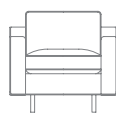

*\*Photo: Hunter Studio Sectional shown in Gr.6 103498 'Element Platinum' fabric with Polished legs  
Prices do not include sectional clips. Prices and delivery time may be subject to change*

PRODUCT No.	ITEM	WIDTH	DEPTH	HEIGHT	GR B/COL	GR C	GR D	GR E	GR F	GR G	GR H	GR I	GR J
115-1666-058-L-L	LEFT ARM RETURN SOFA 3 LOOSE SEATS & BACKS	90	37	32	6955	7280	7595	7920	8245	8570	8885	9210	9535
115-1666-058-R-L	RIGHT ARM RETURN SOFA 3 LOOSE SEATS & BACKS	90	37	32	6955	7280	7595	7920	8245	8570	8885	9210	9535
115-1666-054-L-L	LEFT ARM SOFA, 3 OVER 3	80	37	32	6095	6360	6620	6885	7150	7415	7680	7945	8215
115-1666-054-R-L	RIGHT ARM SOFA, 3 OVER 3	80	37	32	6095	6360	6620	6885	7150	7415	7680	7945	8215
115-1666-056-L-L	LEFT ARM LOVESEAT, 2 OVER 2	55	37	32	4910	5115	5320	5520	5725	5930	6125	6335	6540
115-1666-056-R-L	RIGHT ARM LOVESEAT, 2 OVER 2	55	37	32	4910	5115	5320	5520	5725	5930	6125	6335	6540
115-1666-094-L-L	LEFT ARM CHAISE, LOOSE SEAT & BACK	32	56	32	4425	4600	4775	4955	5135	5310	5485	5665	5840
115-1666-094-R-L	RIGHT ARM CHAISE, LOOSE SEAT & BACK	32	56	32	4425	4600	4775	4955	5135	5310	5485	5665	5840

## COLLECTION PIECES

---

75" SOFA  
75"w x 37"d x 32"h

85" SOFA (+)  
85"w x 37"d x 32"h

CHAIR (+)  
33"w x 37"d x 32"h

OTTOMAN  
24"w x 24"d x 16"h

LEFT (+) OR RIGHT ARM SOFA  
80"w x 37"d x 32"h

LEFT OR RIGHT (+) ARM RETURN SOFA  
90"w x 37"d x 32"h

LEFT OR RIGHT ARM LOVESEAT  
55"w x 37"d x 32"h

LEFT OR RIGHT ARM CHAISE  
32"w x 56"d x 32"h

PROFILE