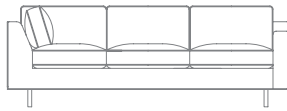

**Photo: Hunter Studio Sectional shown in Gr.6 103498 'Element Platinum' fabric with Polished legs
Prices do not include sectional clips. Prices and delivery time may be subject to change*

PRODUCT No.	ITEM	WIDTH	DEPTH	HEIGHT	GR B	GR C	GR D/COL	GR E	GR F	GR G	GR H	GR I	GR J
115-1666-058-L-L	LEFT ARM RETURN SOFA 3 LOOSE SEATS & BACKS	90	37	32	6955	7280	7595	7920	8245	8570	8885	9210	9535
115-1666-058-R-L	RIGHT ARM RETURN SOFA 3 LOOSE SEATS & BACKS	90	37	32	6955	7280	7595	7920	8245	8570	8885	9210	9535
115-1666-054-L-L	LEFT ARM SOFA, 3 OVER 3	80	37	32	6095	6360	6620	6885	7150	7415	7680	7945	8215
115-1666-054-R-L	RIGHT ARM SOFA, 3 OVER 3	80	37	32	6095	6360	6620	6885	7150	7415	7680	7945	8215
115-1666-056-L-L	LEFT ARM LOVESEAT, 2 OVER 2	55	37	32	4910	5115	5320	5520	5725	5930	6125	6335	6540
115-1666-056-R-L	RIGHT ARM LOVESEAT, 2 OVER 2	55	37	32	4910	5115	5320	5520	5725	5930	6125	6335	6540
115-1666-094-L-L	LEFT ARM CHAISE, LOOSE SEAT & BACK	32	56	32	4425	4600	4775	4955	5135	5310	5485	5665	5840
115-1666-094-R-L	RIGHT ARM CHAISE, LOOSE SEAT & BACK	32	56	32	4425	4600	4775	4955	5135	5310	5485	5665	5840

COLLECTION PIECES

75" SOFA
75"w x 37"d x 32"h

85" SOFA (+)
85"w x 37"d x 32"h

CHAIR (+)
33"w x 37"d x 32"h

OTTOMAN
24"w x 24"d x 16"h

LEFT (+) OR RIGHT ARM SOFA
80"w x 37"d x 32"h

LEFT OR RIGHT (+) ARM RETURN SOFA
90"w x 37"d x 32"h