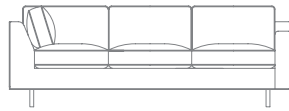

**Photo: Hunter Studio Sectional shown in Gr.6 103498 'Element Platinum' fabric with Polished legs
Prices do not include sectional clips. Prices and delivery time may be subject to change*

PRODUCT No.	ITEM	WIDTH	DEPTH	HEIGHT	GR B/COL	GR C	GR D	GR E	GR F	GR G	GR H	GR I	GR J
115-1666-058-L-L	LEFT ARM RETURN SOFA 3 LOOSE SEATS & BACKS	90	37	32	6955	7280	7595	7920	8245	8570	8885	9210	9535
115-1666-058-R-L	RIGHT ARM RETURN SOFA 3 LOOSE SEATS & BACKS	90	37	32	6955	7280	7595	7920	8245	8570	8885	9210	9535
115-1666-054-L-L	LEFT ARM SOFA, 3 OVER 3	80	37	32	6095	6360	6620	6885	7150	7415	7680	7945	8215
115-1666-054-R-L	RIGHT ARM SOFA, 3 OVER 3	80	37	32	6095	6360	6620	6885	7150	7415	7680	7945	8215
115-1666-056-L-L	LEFT ARM LOVESEAT, 2 OVER 2	55	37	32	4910	5115	5320	5520	5725	5930	6125	6335	6540
115-1666-056-R-L	RIGHT ARM LOVESEAT, 2 OVER 2	55	37	32	4910	5115	5320	5520	5725	5930	6125	6335	6540
115-1666-094-L-L	LEFT ARM CHAISE, LOOSE SEAT & BACK	32	56	32	4425	4600	4775	4955	5135	5310	5485	5665	5840
115-1666-094-R-L	RIGHT ARM CHAISE, LOOSE SEAT & BACK	32	56	32	4425	4600	4775	4955	5135	5310	5485	5665	5840

COLLECTION PIECES

75" SOFA
75"w x 37"d x 32"h

85" SOFA (+)
85"w x 37"d x 32"h

CHAIR (+)
33"w x 37"d x 32"h

OTTOMAN
24"w x 24"d x 16"h

LEFT (+) OR RIGHT ARM SOFA
80"w x 37"d x 32"h

LEFT OR RIGHT (+) ARM RETURN SOFA
90"w x 37"d x 32"h