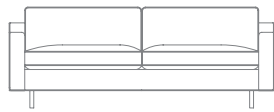

85" SOFA (+)
85"w x 37"d x 32"h