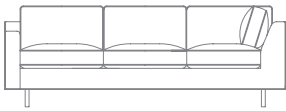

**Photo: Hunter Studio Sectional shown in Gr.6 103498 'Element Platinum' fabric with Polished legs
Prices do not include sectional clips. Prices and delivery time may be subject to change*

PRODUCT No.	ITEM	WIDTH	DEPTH	HEIGHT	GR B	GR C	GR D/COL	GR E	GR F	GR G	GR H	GR I	GR J
115-1666-058-L-L	LEFT ARM RETURN SOFA 3 LOOSE SEATS & BACKS	90	37	32	6955	7280	7595	7920	8245	8570	8885	9210	9535
115-1666-058-R-L	RIGHT ARM RETURN SOFA 3 LOOSE SEATS & BACKS	90	37	32	6955	7280	7595	7920	8245	8570	8885	9210	9535
115-1666-054-L-L	LEFT ARM SOFA, 3 OVER 3	80	37	32	6095	6360	6620	6885	7150	7415	7680	7945	8215
115-1666-054-R-L	RIGHT ARM SOFA, 3 OVER 3	80	37	32	6095	6360	6620	6885	7150	7415	7680	7945	8215
115-1666-056-L-L	LEFT ARM LOVESEAT, 2 OVER 2	55	37	32	4910	5115	5320	5520	5725	5930	6125	6335	6540
115-1666-056-R-L	RIGHT ARM LOVESEAT, 2 OVER 2	55	37	32	4910	5115	5320	5520	5725	5930	6125	6335	6540
115-1666-094-L-L	LEFT ARM CHAISE, LOOSE SEAT & BACK	32	56	32	4425	4600	4775	4955	5135	5310	5485	5665	5840
115-1666-094-R-L	RIGHT ARM CHAISE, LOOSE SEAT & BACK	32	56	32	4425	4600	4775	4955	5135	5310	5485	5665	5840

COLLECTION PIECES

75" SOFA
75"w x 37"d x 32"h

85" SOFA (+)
85"w x 37"d x 32"h

CHAIR (+)
33"w x 37"d x 32"h

OTTOMAN
24"w x 24"d x 16"h

LEFT (+) OR RIGHT ARM SOFA
80"w x 37"d x 32"h

LEFT OR RIGHT (+) ARM RETURN SOFA
90"w x 37"d x 32"h