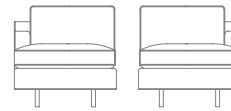

**Photo: Hunter Studio Sectional shown in Gr.6 103498 'Element Platinum' fabric with Polished legs
Prices do not include sectional clips. Prices and delivery time may be subject to change*

PRODUCT No.	ITEM	WIDTH	DEPTH	HEIGHT	GR B	GR C	GR D/COL	GR E	GR F	GR G	GR H	GR I	GR J
115-1666-058-L-L	LEFT ARM RETURN SOFA 3 LOOSE SEATS & BACKS	90	37	32	6955	7280	7595	7920	8245	8570	8885	9210	9535
115-1666-058-R-L	RIGHT ARM RETURN SOFA 3 LOOSE SEATS & BACKS	90	37	32	6955	7280	7595	7920	8245	8570	8885	9210	9535
115-1666-054-L-L	LEFT ARM SOFA, 3 OVER 3	80	37	32	6095	6360	6620	6885	7150	7415	7680	7945	8215
115-1666-054-R-L	RIGHT ARM SOFA, 3 OVER 3	80	37	32	6095	6360	6620	6885	7150	7415	7680	7945	8215
115-1666-056-L-L	LEFT ARM LOVESEAT, 2 OVER 2	55	37	32	4910	5115	5320	5520	5725	5930	6125	6335	6540
115-1666-056-R-L	RIGHT ARM LOVESEAT, 2 OVER 2	55	37	32	4910	5115	5320	5520	5725	5930	6125	6335	6540
115-1666-094-L-L	LEFT ARM CHAISE, LOOSE SEAT & BACK	32	56	32	4425	4600	4775	4955	5135	5310	5485	5665	5840
115-1666-094-R-L	RIGHT ARM CHAISE, LOOSE SEAT & BACK	32	56	32	4425	4600	4775	4955	5135	5310	5485	5665	5840

COLLECTION PIECES

75" SOFA
75"w x 37"d x 32"h

85" SOFA (+)
85"w x 37"d x 32"h

CHAIR (+)
33"w x 37"d x 32"h

OTTOMAN
24"w x 24"d x 16"h

LEFT (+) OR RIGHT ARM SOFA
80"w x 37"d x 32"h

LEFT OR RIGHT (+) ARM RETURN SOFA
90"w x 37"d x 32"h

LEFT OR RIGHT ARM LOVESEAT
55"w x 37"d x 32"h

LEFT OR RIGHT ARM CHAISE
32"w x 56"d x 32"h

PROFILE