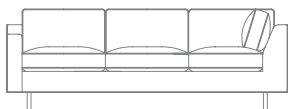

*\*Photo: Hunter Studio Sectional shown in Gr.6 103498 'Element Platinum' fabric with Polished legs  
Prices do not include sectional clips. Prices and delivery time may be subject to change*

PRODUCT No.	ITEM	WIDTH	DEPTH	HEIGHT	GR B/COL	GR C	GR D	GR E	GR F	GR G	GR H	GR I	GR J
115-1666-058-L-L	LEFT ARM RETURN SOFA 3 LOOSE SEATS & BACKS	90	37	32	6955	7280	7595	7920	8245	8570	8885	9210	9535
115-1666-058-R-L	RIGHT ARM RETURN SOFA 3 LOOSE SEATS & BACKS	90	37	32	6955	7280	7595	7920	8245	8570	8885	9210	9535
115-1666-054-L-L	LEFT ARM SOFA, 3 OVER 3	80	37	32	6095	6360	6620	6885	7150	7415	7680	7945	8215
115-1666-054-R-L	RIGHT ARM SOFA, 3 OVER 3	80	37	32	6095	6360	6620	6885	7150	7415	7680	7945	8215
115-1666-056-L-L	LEFT ARM LOVESEAT, 2 OVER 2	55	37	32	4910	5115	5320	5520	5725	5930	6125	6335	6540
115-1666-056-R-L	RIGHT ARM LOVESEAT, 2 OVER 2	55	37	32	4910	5115	5320	5520	5725	5930	6125	6335	6540
115-1666-094-L-L	LEFT ARM CHAISE, LOOSE SEAT & BACK	32	56	32	4425	4600	4775	4955	5135	5310	5485	5665	5840
115-1666-094-R-L	RIGHT ARM CHAISE, LOOSE SEAT & BACK	32	56	32	4425	4600	4775	4955	5135	5310	5485	5665	5840

## COLLECTION PIECES

---

75" SOFA  
75"w x 37"d x 32"h

85" SOFA (+)  
85"w x 37"d x 32"h

CHAIR (+)  
33"w x 37"d x 32"h

OTTOMAN  
24"w x 24"d x 16"h

LEFT (+) OR RIGHT ARM SOFA  
80"w x 37"d x 32"h

LEFT OR RIGHT (+) ARM RETURN SOFA  
90"w x 37"d x 32"h