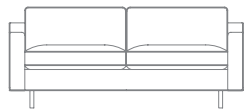

COLLECTION PIECES

75" SOFA
75"w x 37"d x 32"h