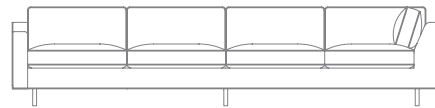

*\* Photo: Hunter Sectional shown in Gr.2 102786 'Keswick - Cream' fabric with Polished Aluminum legs  
Prices do not include sectional clips. Prices and delivery time may be subject to change*

PRODUCT No.	ITEM	WIDTH	DEPTH	HEIGHT	GR B	GR C	GR D /COL	GR E	GR F	GR G	GR H	GR I	GR J
115-1327-052-L-L	HUNTER EXTRA LONG LEFT ARM RETURN SOFA	139	39	32	10165	10655	11145	11635	12125	12615	13105	13595	14080
115-1327-052-R-L	HUNTER EXTRA LONG RIGHT ARM RETURN SOFA*	139	39	32	10165	10655	11145	11635	12125	12615	13105	13595	14080
115-1327-058-L-L	HUNTER LEFT ARM RETURN SOFA	106	39	32	7790	8155	8525	8890	9250	9620	9990	10360	10725
115-1327-058-R-L	HUNTER RIGHT ARM RETURN SOFA	106	39	32	7790	8155	8525	8890	9250	9620	9990	10360	10725
115-1327-054-L-L	HUNTER LEFT ARM SOFA - 3 OVER 3	100	39	32	6950	7270	7590	7905	8230	8540	8855	9180	9495
115-1327-054-R-L	HUNTER RIGHT ARM SOFA - 3 OVER 3	100	39	32	6950	7270	7590	7905	8230	8540	8855	9180	9495
115-1327-056-L-L	HUNTER LEFT ARM LOVESEAT - 2 OVER 2*	68	39	32	5480	5715	5960	6195	6435	6675	6920	7160	7395
115-1327-056-R-L	HUNTER RIGHT ARM LOVESEAT - 2 OVER 2	68	39	32	5480	5715	5960	6195	6435	6675	6920	7160	7395
115-1327-094-L-L	HUNTER LEFT ARM CHAISE	36	58	32	4520	4705	4885	5070	5250	5435	5625	5795	5985
115-1327-094-R-L	HUNTER RIGHT ARM CHAISE	36	58	32	4520	4705	4885	5070	5250	5435	5625	5795	5985

## COLLECTION PIECES

---

90" SOFA (+)  
90"w x 39"d x 32"h

100" SOFA (+)  
100"w x 39"d x 32"h

CHAIR (+)  
40"w x 39"d x 32"h

OTTOMAN  
30"w x 24"d x 17"h

LEFT OR RIGHT ARM SOFA  
100"w x 39"d x 32"h

LEFT OR RIGHT ARM RETURN SOFA  
106"w x 39"d x 32"h

LOUNGE  
78"w x 30"d x 32"h

LEFT OR RIGHT ARM LOVESEAT  
68"w x 39"d x 32"h

LEFT OR RIGHT ARM CHAISE  
36"w x 58"d x 32"h

EXTRA LONG LEFT OR RIGHT ARM RETURN SOFA  
138"w x 39"d x 32"h

PROFILE