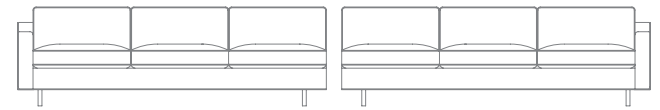

*\* Photo: Hunter Sectional shown in Gr.2 102786 'Keswick - Cream' fabric with Polished Aluminum legs  
Prices do not include sectional clips. Prices and delivery time may be subject to change*

PRODUCT No.	ITEM	WIDTH	DEPTH	HEIGHT	GR B	GR C	GR D /COL	GR E	GR F	GR G	GR H	GR I	GR J
115-1327-052-L-L	HUNTER EXTRA LONG LEFT ARM RETURN SOFA	139	39	32	10165	10655	11145	11635	12125	12615	13105	13595	14080
115-1327-052-R-L	HUNTER EXTRA LONG RIGHT ARM RETURN SOFA*	139	39	32	10165	10655	11145	11635	12125	12615	13105	13595	14080
115-1327-058-L-L	HUNTER LEFT ARM RETURN SOFA	106	39	32	7790	8155	8525	8890	9250	9620	9990	10360	10725
115-1327-058-R-L	HUNTER RIGHT ARM RETURN SOFA	106	39	32	7790	8155	8525	8890	9250	9620	9990	10360	10725
115-1327-054-L-L	HUNTER LEFT ARM SOFA - 3 OVER 3	100	39	32	6950	7270	7590	7905	8230	8540	8855	9180	9495
115-1327-054-R-L	HUNTER RIGHT ARM SOFA - 3 OVER 3	100	39	32	6950	7270	7590	7905	8230	8540	8855	9180	9495
115-1327-056-L-L	HUNTER LEFT ARM LOVESEAT - 2 OVER 2*	68	39	32	5480	5715	5960	6195	6435	6675	6920	7160	7395
115-1327-056-R-L	HUNTER RIGHT ARM LOVESEAT - 2 OVER 2	68	39	32	5480	5715	5960	6195	6435	6675	6920	7160	7395
115-1327-094-L-L	HUNTER LEFT ARM CHAISE	36	58	32	4520	4705	4885	5070	5250	5435	5625	5795	5985
115-1327-094-R-L	HUNTER RIGHT ARM CHAISE	36	58	32	4520	4705	4885	5070	5250	5435	5625	5795	5985

## COLLECTION PIECES

---

90" SOFA (+)  
90"w x 39"d x 32"h

100" SOFA (+)  
100"w x 39"d x 32"h

CHAIR (+)  
40"w x 39"d x 32"h

OTTOMAN  
30"w x 24"d x 17"h

LEFT OR RIGHT ARM SOFA  
100"w x 39"d x 32"h

LEFT OR RIGHT ARM RETURN SOFA  
106"w x 39"d x 32"h

LOUNGE  
78"w x 30"d x 32"h

LEFT OR RIGHT ARM LOVESEAT  
68"w x 39"d x 32"h

LEFT OR RIGHT ARM CHAISE  
36"w x 58"d x 32"h

EXTRA LONG LEFT OR RIGHT ARM RETURN SOFA  
138"w x 39"d x 32"h

PROFILE