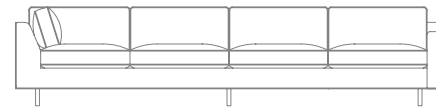

*\* Photo: Hunter Sectional shown in Gr.2 102786 'Keswick - Cream' fabric with Polished Aluminum legs  
Prices do not include sectional clips. Prices and delivery time may be subject to change*

PRODUCT No.	ITEM	WIDTH	DEPTH	HEIGHT	GR B	GR C	GR D /COL	GR E	GR F	GR G	GR H	GR I	GR J
115-1327-052-L-L	HUNTER EXTRA LONG LEFT ARM RETURN SOFA	139	39	32	10165	10655	11145	11635	12125	12615	13105	13595	14080
115-1327-052-R-L	HUNTER EXTRA LONG RIGHT ARM RETURN SOFA*	139	39	32	10165	10655	11145	11635	12125	12615	13105	13595	14080
115-1327-058-L-L	HUNTER LEFT ARM RETURN SOFA	106	39	32	7790	8155	8525	8890	9250	9620	9990	10360	10725
115-1327-058-R-L	HUNTER RIGHT ARM RETURN SOFA	106	39	32	7790	8155	8525	8890	9250	9620	9990	10360	10725
115-1327-054-L-L	HUNTER LEFT ARM SOFA - 3 OVER 3	100	39	32	6950	7270	7590	7905	8230	8540	8855	9180	9495
115-1327-054-R-L	HUNTER RIGHT ARM SOFA - 3 OVER 3	100	39	32	6950	7270	7590	7905	8230	8540	8855	9180	9495
115-1327-056-L-L	HUNTER LEFT ARM LOVESEAT - 2 OVER 2*	68	39	32	5480	5715	5960	6195	6435	6675	6920	7160	7395
115-1327-056-R-L	HUNTER RIGHT ARM LOVESEAT - 2 OVER 2	68	39	32	5480	5715	5960	6195	6435	6675	6920	7160	7395
115-1327-094-L-L	HUNTER LEFT ARM CHAISE	36	58	32	4520	4705	4885	5070	5250	5435	5625	5795	5985
115-1327-094-R-L	HUNTER RIGHT ARM CHAISE	36	58	32	4520	4705	4885	5070	5250	5435	5625	5795	5985

## COLLECTION PIECES

---

90" SOFA (+)  
90"w x 39"d x 32"h

100" SOFA (+)  
100"w x 39"d x 32"h

CHAIR (+)  
40"w x 39"d x 32"h

OTTOMAN  
30"w x 24"d x 17"h

LEFT OR RIGHT ARM SOFA  
100"w x 39"d x 32"h

LEFT OR RIGHT ARM RETURN SOFA  
106"w x 39"d x 32"h

LOUNGE  
78"w x 30"d x 32"h

LEFT OR RIGHT ARM LOVESEAT  
68"w x 39"d x 32"h

LEFT OR RIGHT ARM CHAISE  
36"w x 58"d x 32"h

EXTRA LONG LEFT OR RIGHT ARM RETURN SOFA  
138"w x 39"d x 32"h

PROFILE