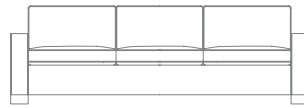

PRODUCT No.	ITEM	WIDTH	DEPTH	HEIGHT	GR B	GR C	GR D/COL	GR E	GR F	GR G	GR H	GR I	GR J
115-1280-056-L-L	CARSON LEFT ARM LEATHER LOVESEAT	66	38	32	6390	6685	6980	7275	7565	7860	8155	8445	8740
115-1280-056-R-L	CARSON RIGHT ARM LEATHER LOVESEAT	66	38	32	6390	6685	6980	7275	7565	7860	8155	8445	8740
115-1280-094-L-L	CARSON LEFT ARM LEATHER CHAISE	36	62	32	5375	5605	5835	6065	6295	6520	6755	6980	7210
115-1280-094-R-L	CARSON RIGHT ARM LEATHER CHAISE	36	62	32	5375	5605	5835	6065	6295	6520	6755	6980	7210
115-1280-091L	CARSON ARMLESS LEATHER LOVESEAT	60	38	32	5585	5840	6100	6350	6605	6860	7120	7375	7630
115-280-095L	CARSON ARMLESS LEATHER CHAIR	30	38	32	3485	3635	3790	3935	4085	4240	4385	4540	4700
115-1280-059L	CARSON CORNER LEATHER CHAIR	38	38	32	4420	4625	4830	5040	5240	5445	5650	5850	6060
115-1280-007L	CARSON LARGE OTTOMAN	38	38	20	2385	2495	2600	2705	2810	2920	3025	3135	3240

**COLLECTION PIECES**

82" SOFA  
82"w x 38"d x 32"h

92" SOFA  
92"w x 38"d x 32"h

102" SOFA  
102"w x 38"d x 32"h

LOVESEAT  
72"w x 38"d x 32"h

CHAIR  
42"w x 38"d x 32"h

OTTOMAN  
30"w x 30"d x 19"h

LARGE OTTOMAN  
38"w x 38"d x 19"h