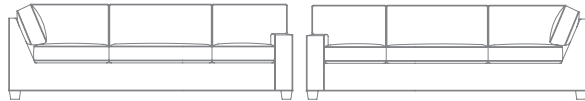

LEFT OR RIGHT ARM RETURN SOFA
102"w x 35"d x 35"h