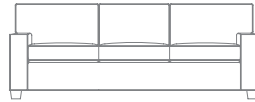

89" SOFA (+)
89"w x 35"d x 35"h