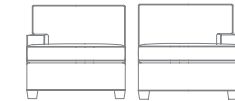

STORAGE OTTOMAN  
37"w x 25"d x 18"h

LEFT OR RIGHT ARM RETURN SOFA  
102"w x 35"d x 35"h

LEFT OR RIGHT ARM LOVESEAT  
67"w x 35"d x 35"h

LEFT OR RIGHT ARM LOVESEAT SLEEPER  
67"w x 35"d x 35"h

LEFT OR RIGHT ARM CHAISE  
36"w x 62"d x 35"h