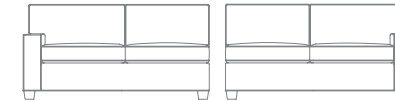

LEFT OR RIGHT ARM LOVESEAT SLEEPER
67"w x 35"d x 35"h