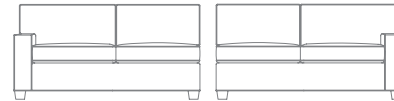

LEFT OR RIGHT ARM LOVESEAT
67"w x 35"d x 35"h