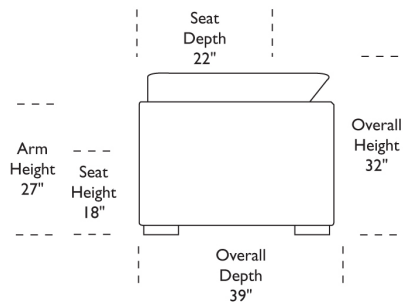

** Photo: Astoria Sectional shown in Gr. F FAV9465 'Fifth Avenue Cobblestone' leather with Espresso finish
Prices and delivery time may be subject to change*

PRODUCT No.	ITEM	WIDTH	DEPTH	HEIGHT	LEATHER				FABRIC			
					GR D/COL	GR F	GR G	GR H	GR I (1)/COM	GR II (2)/CRYPTON	GR III (3)	GR V (5)
112-ARI-SO3-LA	ASTORIA FULL SIZE SOFA - LEFT ARM SITTING	81	39	32	6155	6520 *	6865	7195	4455	4935	5400	6025
112-ARI-SO3-RA	ASTORIA FULL SIZE SOFA - RIGHT ARM SITTING*											
112-ARI-SO3-AA	ASTORIA FULL SIZE SOFA-ARMLESS	66	39	32	5895	6240	6600	6930	4275	4720	5150	5695
112-ARI-LVS-LA	ASTORIA LOVESEAT-LEFT ARM SITTING	59	39	32	5895	6240	6600	6930	4275	4720	5150	5710
112-ARI-LVS-RA	ASTORIA LOVESEAT-RIGHT ARM SITTING											
112-ARI-LVS-AA	ASTORIA LOVESEAT SOFA-ARMLESS	44	39	32	5630	5975	6320	6650	4110	4540	4950	5480
112-ARI-CHR-LA	ASTORIA CHAIR - LEFT ARM SITTING	38	39	32	4125	4290	4490	4655	2970	3285	3615	3995
112-ARI-CHR-RA	ASTORIA CHAIR - RIGHT ARM SITTING											
112-ARI-CHR-AA	ASTORIA CHAIR-ARMLESS	22	39	32	3865	4045	4210	4375	2805	3105	3400	3730
112-ARI-CNR-SQ	ASTORIA 90 DEGREE SQUARE CORNER UNIT	38	39	32	4540	4705	5895	5070	3500	3865	4225	4690
112-ARI-SBC-LA	ASTORIA SMALL BUMPER CHAISE - LEFT ARM SITTING*	82	39	32	7095	7460*	7805	8135	5150	5595	6060	6650
112-ARI-SBC-RA	ASTORIA SMALL BUMPER CHAISE - RIGHT ARM SITTING											
112-ARI-SQS-LA	ASTORIA SQUARE CORNER RETURN SOFA - LEFT ARM SITTING	82	39	32	7395	7725	8085	8415	5300	5795	6290	6950
112-ARI-SQS-RA	ASTORIA SQUARE CORNER RETURN SOFA - RIGHT ARM SITTING											

Scale: 1/8 inch = 1 foot
All dimensions are approximate and subject to change.
Specify components from the sitting position.

V01.27.12